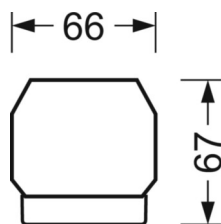

Механика

цвет корпуса	черный RAL 9005
размеры (LxWxH/DxH)	1531mm x 55mm x 37mm
вес (нетто)	1.65kg
Вид монтажа	сборка трековых систем, световая структура

DEEP-LINK

<https://www.regiolux.de/ru/article/19510004164>

Ссылка LED 6000lm 865
ηLB 100 %
Φ ↓/↑ 98 % / 2 %
UGR поп./вдоль 21.7 / 23.1

размеры

L	1531 mm	Длина
B	55 mm	Ширина
H	37 mm	Высота