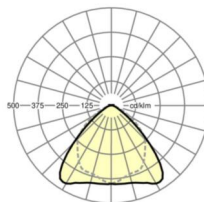

электротехника

Балласт	Электронный драйвер (1 штука)
Мощность системы	34W
сетевое напряжение	230V/50Hz
класс энергосбережения/Источник света	B

Оптика

Оснастка	LED, цветопередача/оттенок света CRI ≥ 80 / 6500K
Допуск для координаты цветности (MacAdam)	3SDCM
Номинальный световой поток	6102lm
Срок службы LED	50000h L80/B10 (Tq 35°C), 70000h L80/B50 (Tq 35°C)
светоотдача светильников	177lm/W
Угол излучения	95° (C0) / 95° (C90)
UGR поп./вдоль	21.7 / 23.1

Механика

цвет корпуса	черный RAL 9005
размеры (LxWxH/DxH)	1531mm x 55mm x 37mm
вес (нетто)	1.65kg
Вид монтажа	сборка трековых систем, световая структура

DEEP-LINK

<https://www.regiolux.de/ru/article/19510004164>

Ссылка LED 6000lm 865
ηLB 100 %
Φ ↓/↑ 98 % / 2 %
UGR поп./вдоль 21.7 / 23.1

размеры

L	1531 mm	Длина
B	55 mm	Ширина
H	37 mm	Высота